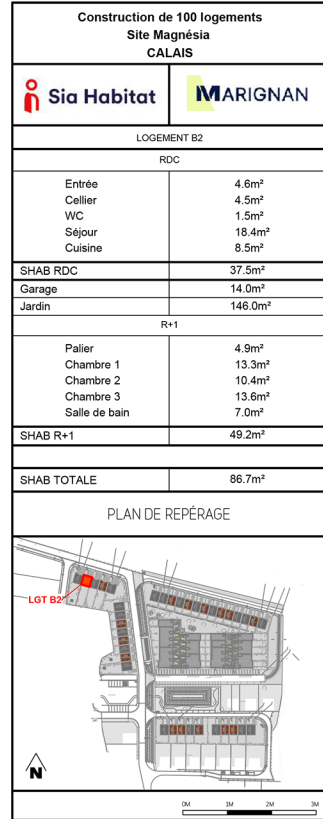

PLAN RDC

PLAN R+1

Légende

FR: Réfrigérateur	VR: Volet roulant	F + OF: Fixe + ouvrant à la française	PG: Porte de garage
FO: Four	VRM: Volet roulant motorisé	PF: Porte fenêtre	
LL: Lave-Linge	All: Allège	F: Fenêtre	
LV: Lave-Vaisselle	OF: Ouvrant à la française	PE: Porte d'entrée	