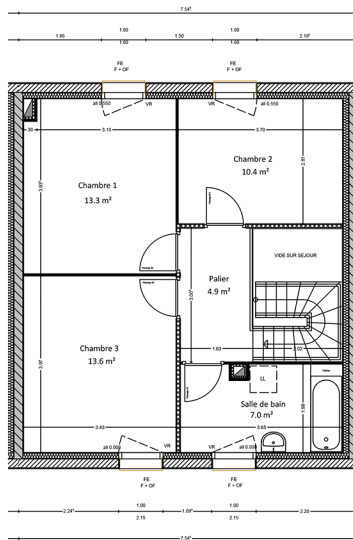

PLAN RDC

PLAN R+1

Légende

FR: Réfrigérateur	VR: Volet roulant	F + OF: Fixe + ouvrant à la française	PG: Porte de garage
FO: Four	VRM: Volet roulant motorisé	PF: Porte fenêtre	
LL: Lave-Linge	All: Allège	F: Fenêtre	
LV: Lave-Vaisselle	OF: Ouvrant à la française	PE: Porte d'entrée	